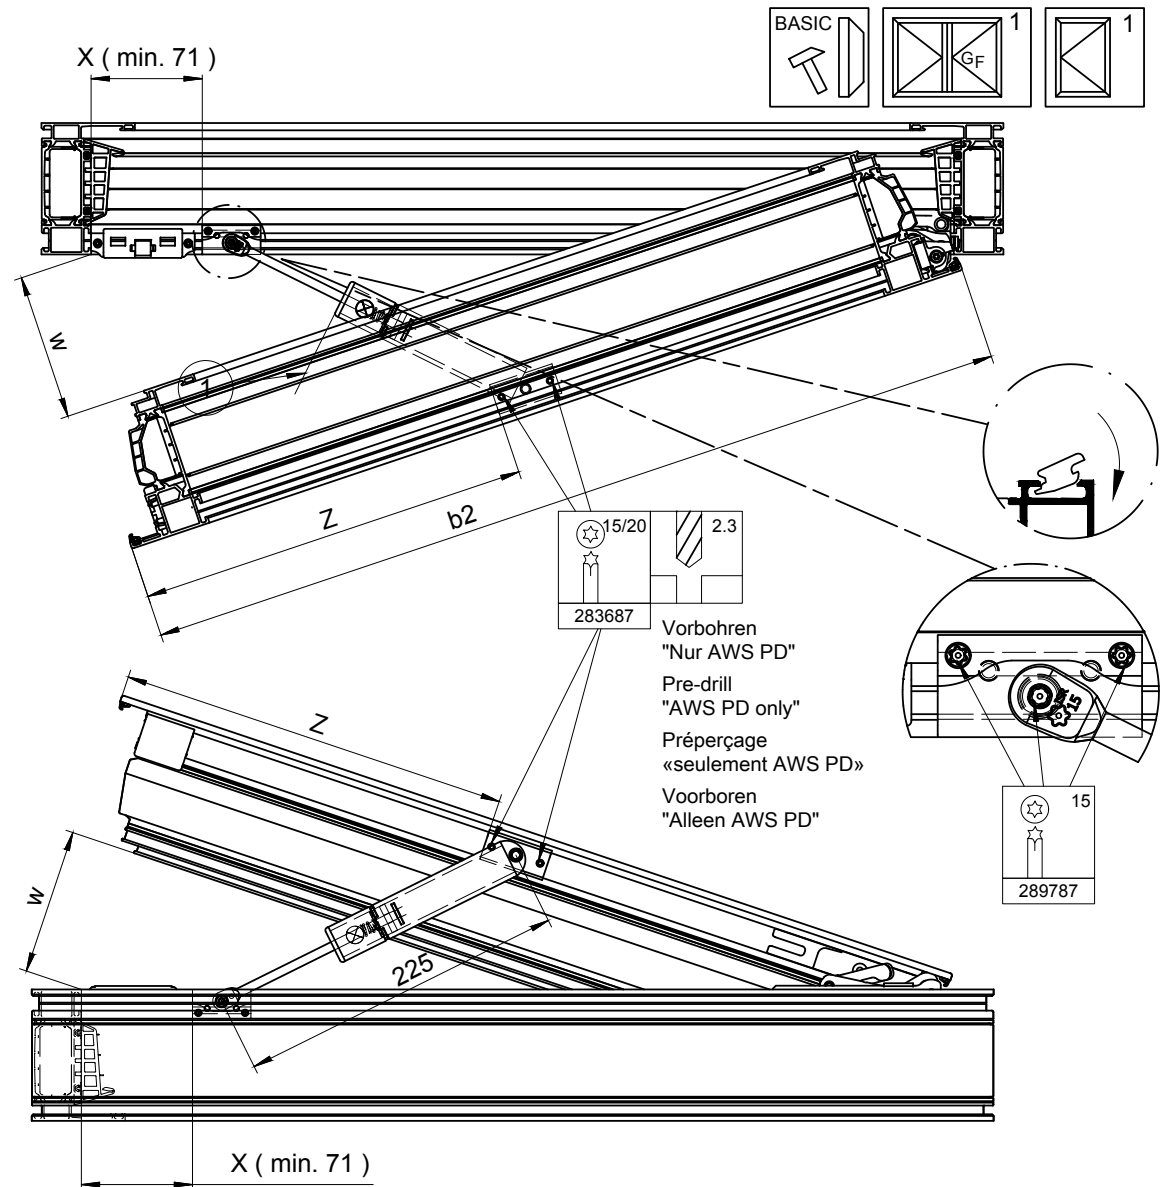

Ansicht von unten
View from below
Vue de dessous
Onderaanzicht

	w = 89 mm		w = 100 mm	
	Y [mm]	b1 [mm]	Y [mm]	b1 [mm]
AWS 50	334	550 - 1700	332	530 - 1700
AWS 60			331	510 - 1700
AWS 65			330	505 - 1700
AWS 70	331	520 - 1700	326	500 - 1550
AWS 75			360	1551 - 1700
AWS 90	330	505 - 1700	320	495 - 850
AWS 120	324	500 - 1000	560	851 - 1700
	490	1001 - 1700		

Maß X ist variabel, Öffnungsbegrenzer komplett strecken
Dimension X is variable, completely extend limiting stay
La cote X est variable, étirer complètement le limiteur d'ouverture
Maat X is variabel, openingsbegrenzer compleet strekken

Pos	Code	Part Number	Quantity
1	C0	277441	1
		277442	10

Ansicht von unten
View from below
Vue de dessous
Onderaanzicht

	w = 89 mm		w = 100 mm	
	Z [mm]	b2 [mm]	Z [mm]	b2 [mm]
AWS 50	295	480 - 1700	292	465 - 1700
AWS 60	295	470 - 1700	291	
AWS 65	294		290	
AWS 70	291	465 - 1700	286	460 - 1250
AWS 75	289		360	1251 - 1700
AWS 90	280	455 - 850	276	450 - 750
AWS 120	490	851 - 1700	520	751 - 1500