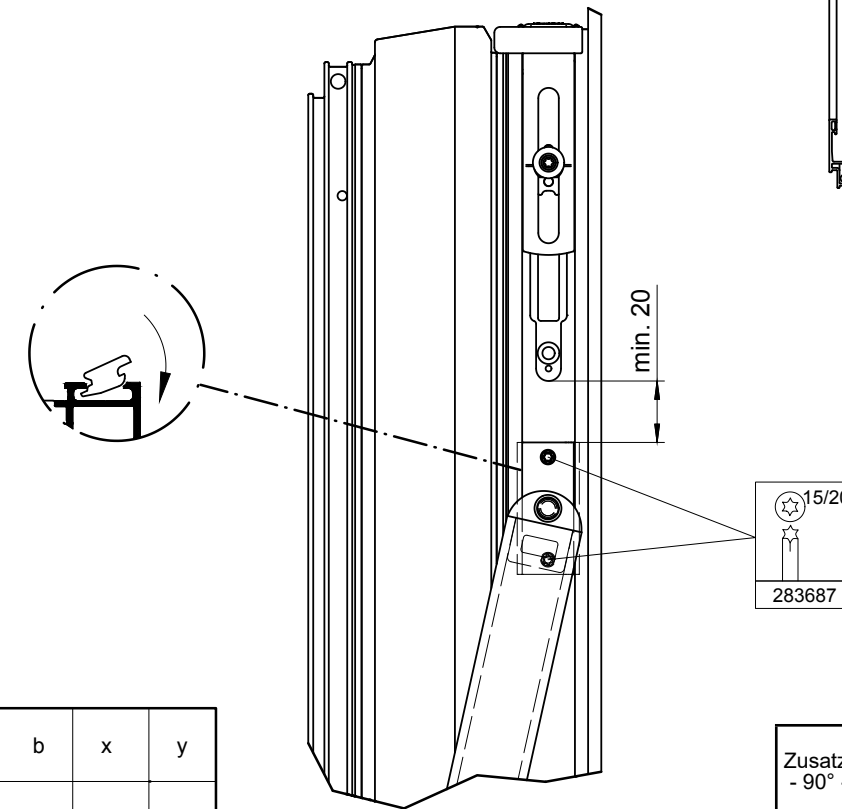

Ansicht von unten
View from below
Vue de dessous
Onderaanzicht

Ansicht von unten
View from below
Vue de dessous
Onderaanzicht

Pos	b	x	y
1	≥ 450	70	324
2	≥ 610	151	500,6

Pos	b	x	y
1	≥ 530	70	324
2	≥ 710	151	500,6

Pos	Icon	Part Number
1		277443
		277444
2		277445
		277446

Zusatzbeschläge - Öffnungsbegrenzer - 90° - Gr.1 + Gr.2	K1014004
Additional fittings - Limiting stay - 90° - size 1 + size 2	0403
Ferrures complémentaires - Limiteur d'ouverture - 90° - Taille 1 + Taille 2	Schüco AvanTec SimplySmart
Extra beslag - Openingsbegrenzer - 90° - Gr.1 + Gr.2	