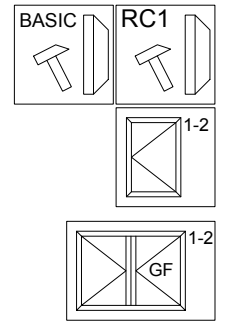

Ansicht von unten
View from below
Vue de dessous
Onderaanzicht

Ansicht von unten
View from below
Vue de dessous
Onderaanzicht

Pos	b	x	y
1	≥ 450	70	324
2	≥ 610	151	500,6

Pos	b	x	y
1	≥ 530	70	324
2	≥ 710	151	500,6

Pos	Icon	Part Number
1		277443
		277444
2		277445
		277446

Zusatzbeschläge - Öffnungsbegrenzer - 90° - Gr.1 + Gr.2	K1014004
Additional fittings - Limiting stay - 90° - size 1 + size 2	0403
Ferrures complémentaires - Limiteur d'ouverture - 90° - Taille 1 + Taille 2	Schüco AvanTec SimplySmart
Extra beslag - Openingsbegrenzer - 90° - Gr.1 + Gr.2	