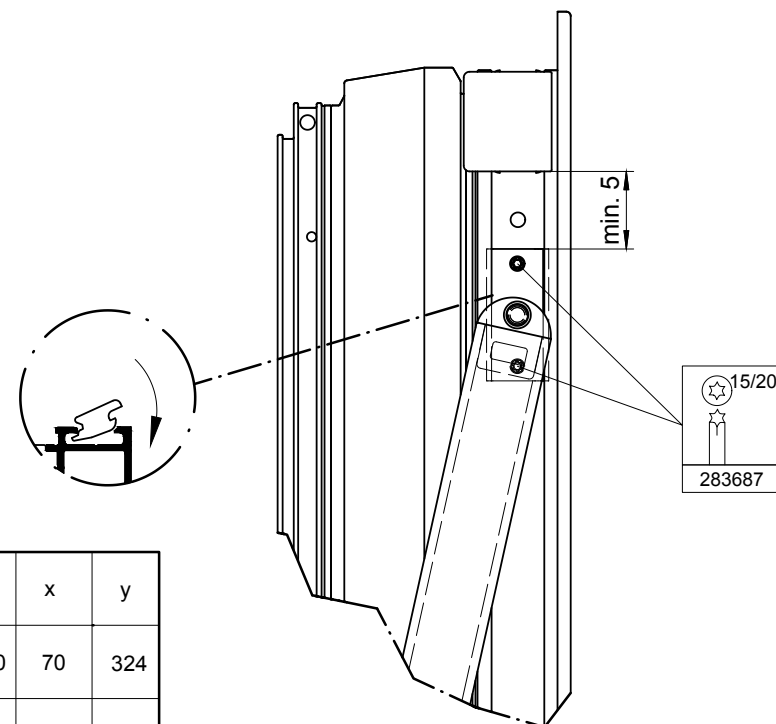

Ansicht von unten
View from below
Vue de dessous
Onderaanzicht

Ansicht von unten
View from below
Vue de dessous
Onderaanzicht

Pos	b	x	y
1	≥ 450	70	324
2	≥ 610	151	500,6

Pos	b	x	y
1	≥ 530	70	324
2	≥ 710	151	500,6

Pos	Icon	Part Number
1		277443
		277444
2		277445
		277446

Zusatzbeschläge - Öffnungsbegrenzer - 90° - Gr.1 + Gr.2	K1014004
Additional fittings - Limiting stay - 90° - size 1 + size 2	0403
Ferrures complémentaires - Limiteur d'ouverture - 90° - Taille 1 + Taille 2	Schüco AvanTec SimplySmart
Extra beslag - Openingsbegrenzer - 90° - Gr.1 + Gr.2	