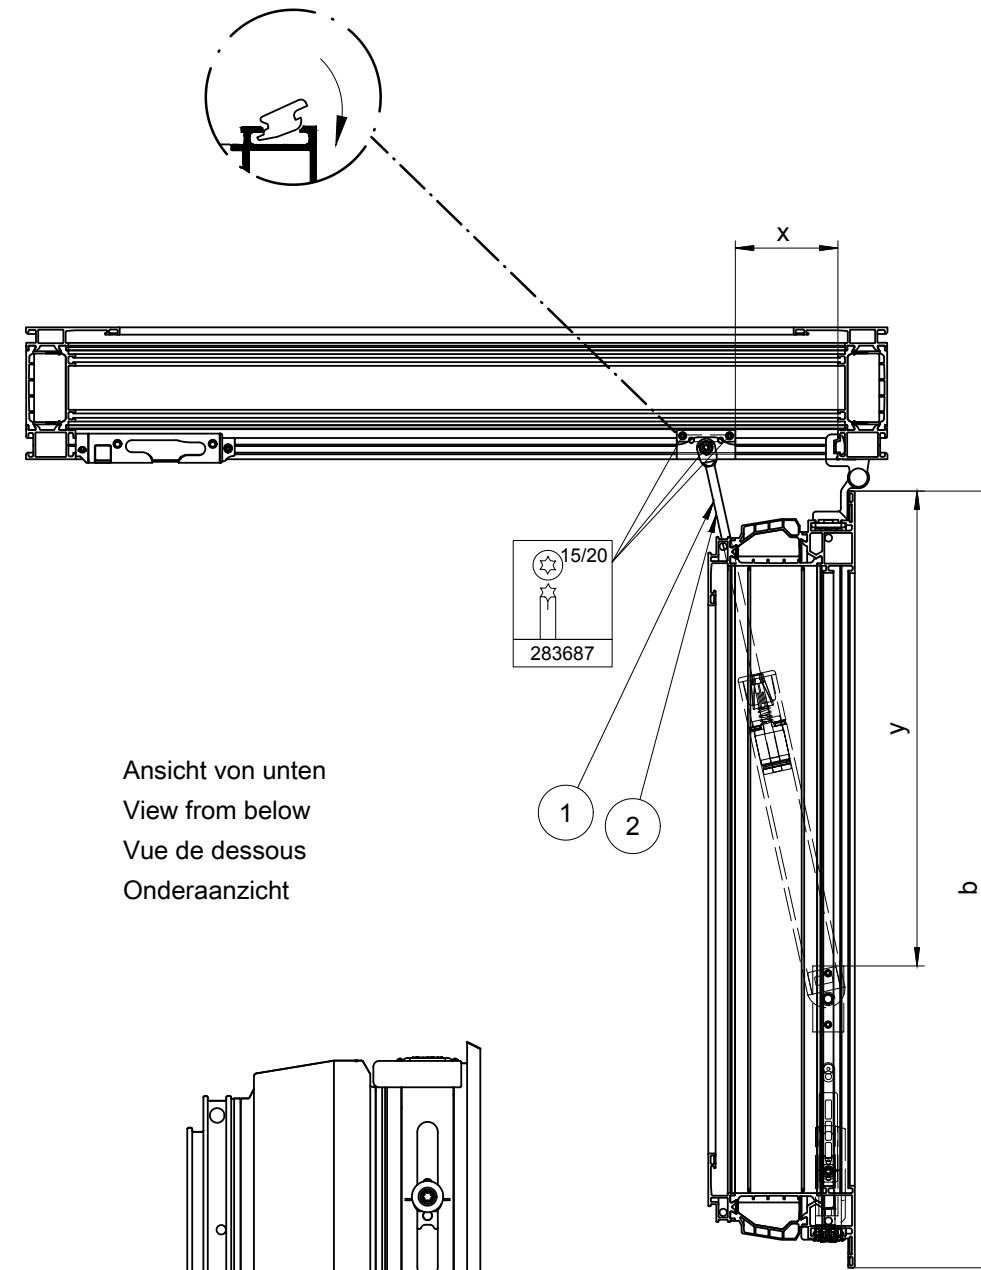

Ansicht von unten
View from below
Vue de dessous
Onderaanzicht

Ansicht von unten
View from below
Vue de dessous
Onderaanzicht

Pos	b	x	y
1	≥ 450	70	324
2	≥ 610	151	500,6

Pos	b	x	y
1	≥ 530	70	324
2	≥ 710	151	500,6

Pos	Icon	Part Number
1		277443
		277444
2		277445
		277446

Zusatzbeschläge - Öffnungsbegrenzer - 90° - Gr.1 + Gr.2	K1014004
Additional fittings - Limiting stay - 90° - size 1 + size 2	0403
Ferrures complémentaires - Limiteur d'ouverture - 90° - Taille 1 + Taille 2	Schüco AvanTec SimplySmart
Extra beslag - Openingsbegrenzer - 90° - Gr.1 + Gr.2	